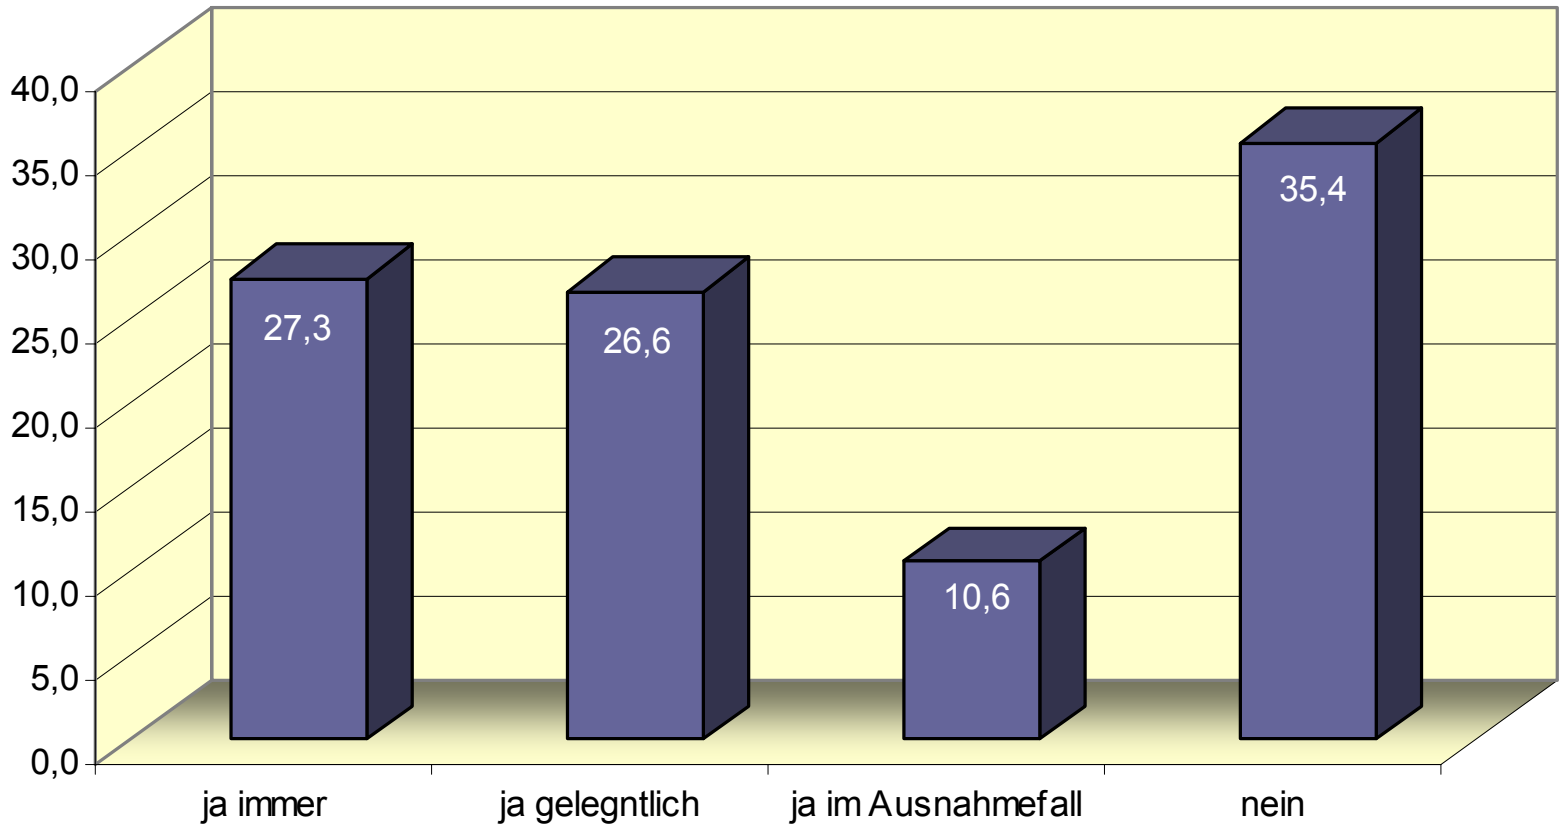

Befragung zur Familienfreundlichkeit in Jena

ein Seminarprojekt

Zur Studie

- gemeinsam mit Studierenden im Wintersemester 2006/2007 durchgeführt
- Bei Bündnispartnern, in Einrichtungen, Geschäften, Unternehmen
- Ziel:
 - alle Altersgruppen berücksichtigen,
 - stadtteilbezogene und übergreifende Themen aufgreifen
 - Visionen für der Bürger/innen einholen

Stichprobe

- 576 Fragebögen gingen ein
- 81% weiblich, 9% männlich
- von 16 bis 79 Jahre, Ø 36 Jahre
- 83% haben Kinder
- 7% haben pflegebedürftige Personen im Haushalt
- 11% alleinlebende, 71% in Lebenspartnerschaft / Ehe

Wo wohnen Sie?

■ Nord ■ Ost ■ West ■ Winzerla ■ Lobeda West ■ Lobeda Ost ■ Ortschaften

Wo arbeiten Sie?

Legend: Nord (yellow), Ost (cyan), West (orange), Zentrum (green), Winzerla (yellow), Lobeda (pink), GG Göschwitz (blue), Beutenberg Campus (red), Ortschaften (dark blue), außerhalb Jenas (magenta)

Familiäre Ressourcen in Jena

Familienfreundliche Verwaltung

Ämterzufriedenheit

Familienfreundliche Gaststätten

Restaurantbewertung

Familienfreundliche Geschäfte

Innerstädtische Aufenthaltsbereiche

Bewertung der Innenstadt