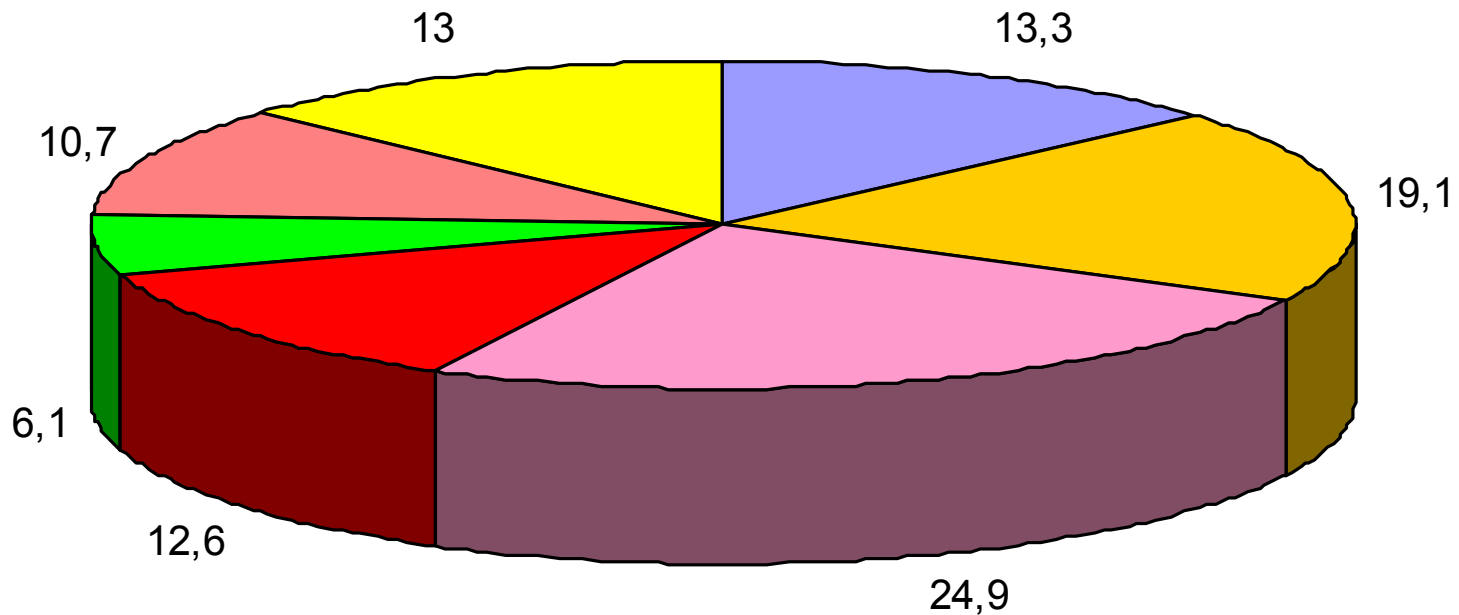

Wo wohnen Sie?

■ Nord ■ Ost ■ West ■ Winzerla ■ Lobeda West ■ Lobeda Ost ■ Ortschaften