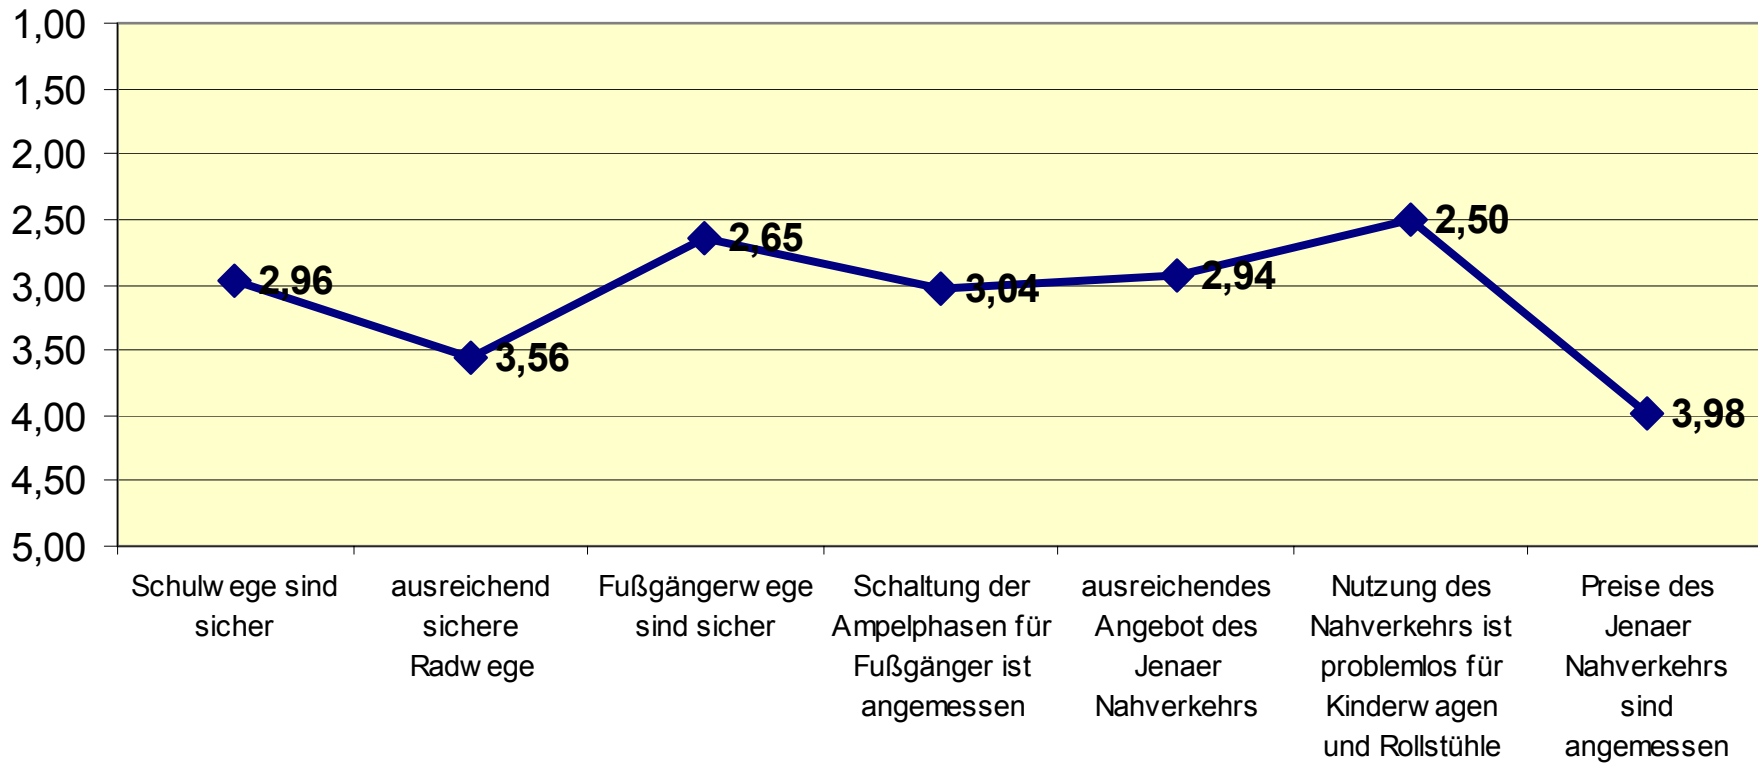

Wege und Verkehr

Wegebeschaffung und Nahverkehr