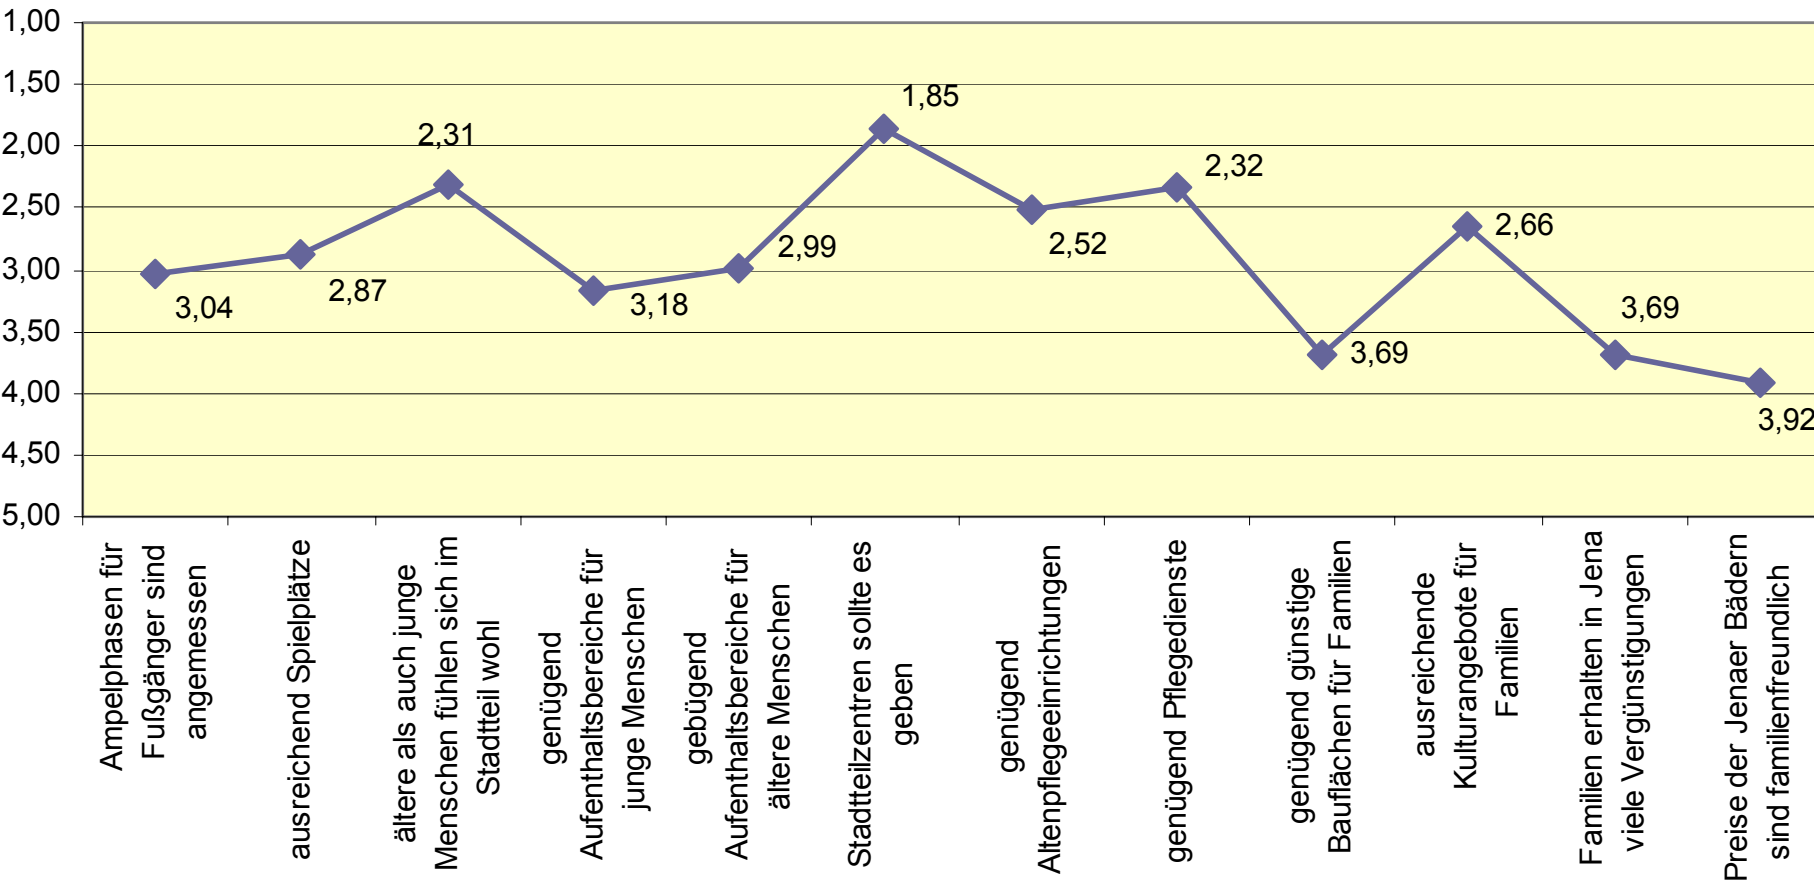

Befragung zur Familienfreundlichkeit in Jena

ein Seminarprojekt

Zur Studie

- gemeinsam mit Studierenden im Wintersemester 2006/2007 durchgeführt
- Bei Bündnispartnern, in Einrichtungen, Geschäften, Unternehmen
- Ziel:
 - alle Altersgruppen berücksichtigen,
 - stadtteilbezogene und übergreifende Themen aufgreifen
 - Visionen für der Bürger/innen einholen

Familiäre Ressourcen in Jena

Familienfreundliche Verwaltung

Ämterzufriedenheit

Familienfreundliche Gaststätten

Restaurantbewertung

Familienfreundliche Geschäfte

Innerstädtische Aufenthaltsbereiche

Bewertung der Innenstadt

Bildungsangebote

Wege und Verkehr

Wegebeschaffung und Nahverkehr

Lebensumfeld

Bildung und Betreuung

Nachbarschaftshilfe

Wunsch nach Mitbestimmung

Wie familienfreundlich ist Jena?

Kennen Sie das Jenaer Bündnis?

Visionen

Vereinbarkeit von Familie und Beruf

Angebote der Arbeitgeber

Unternehmensbefragung

Wer wurde befragt?

Fachkräfteverfügbarkeit

Bedeutung von Familienfreundlichkeit