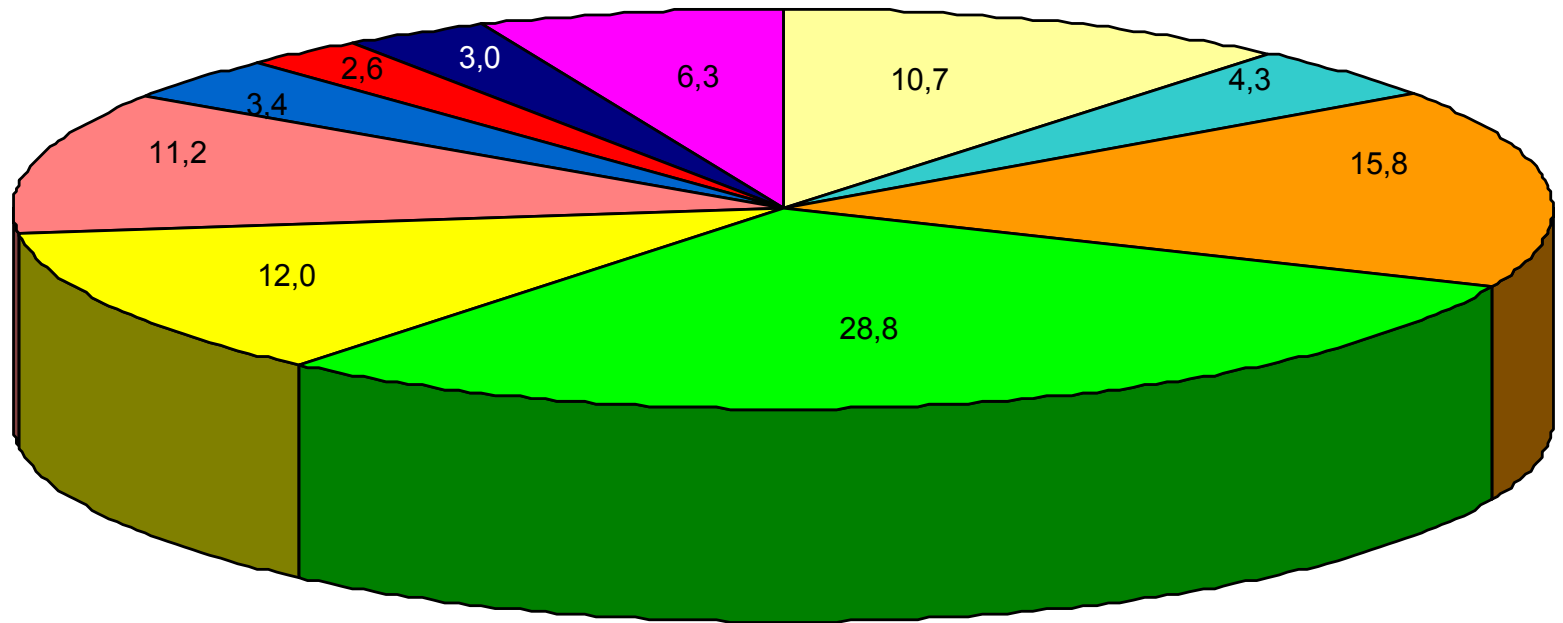

Befragung zur Familienfreundlichkeit in Jena

ein Seminarprojekt

Zur Studie

- gemeinsam mit Studierenden im Wintersemester 2006/2007 durchgeführt
- Bei Bündnispartnern, in Einrichtungen, Geschäften, Unternehmen
- Ziel:
 - alle Altersgruppen berücksichtigen,
 - stadtteilbezogene und übergreifende Themen aufgreifen
 - Visionen für der Bürger/innen einholen

Stichprobe

- 576 Fragebögen gingen ein
- 81% weiblich, 9% männlich
- von 16 bis 79 Jahre, Ø 36 Jahre
- 83% haben Kinder
- 7% haben pflegebedürftige Personen im Haushalt
- 11% alleinlebende, 71% in Lebenspartnerschaft / Ehe

Wo wohnen Sie?

■ Nord ■ Ost ■ West ■ Winzerla ■ Lobeda West ■ Lobeda Ost ■ Ortschaften

Wo arbeiten Sie?

Legend: Nord (yellow), Ost (cyan), West (orange), Zentrum (green), Winzerla (yellow), Lobeda (pink), GG Göschwitz (blue), Beutenberg Campus (red), Ortschaften (dark blue), außerhalb Jenas (magenta)