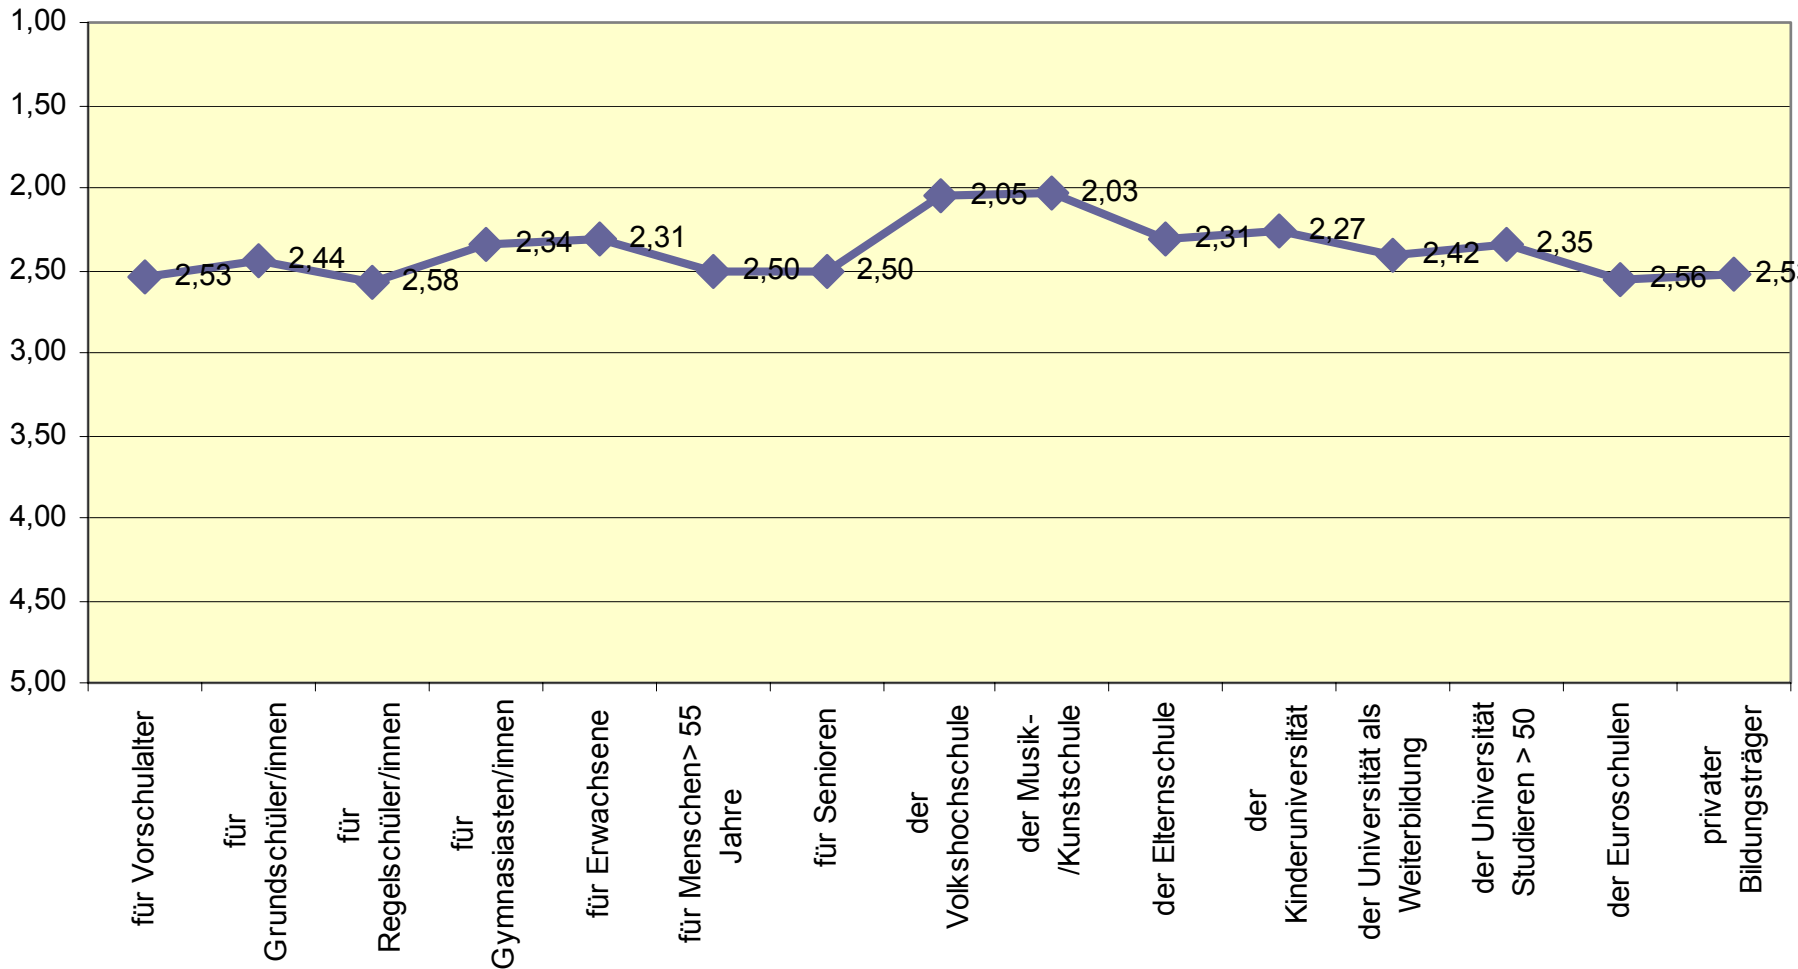

Stichprobe

- 576 Fragebögen gingen ein
- 81% weiblich, 9% männlich
- von 16 bis 79 Jahre, Ø 36 Jahre
- 83% haben Kinder
- 7% haben pflegebedürftige Personen im Haushalt
- 11% alleinlebende, 71% in Lebenspartnerschaft / Ehe

Wo wohnen Sie?

■ Nord ■ Ost ■ West ■ Winzerla ■ Lobeda West ■ Lobeda Ost ■ Ortschaften

Wo arbeiten Sie?

Legend: Nord (yellow), Ost (cyan), West (orange), Zentrum (green), Winzerla (yellow), Lobeda (pink), GG Göschwitz (blue), Beutenberg Campus (red), Ortschaften (dark blue), außerhalb Jenas (magenta)

Familiäre Ressourcen in Jena

Familienfreundliche Verwaltung

Ämterzufriedenheit

Familienfreundliche Gaststätten

Restaurantbewertung

Familienfreundliche Geschäfte

Innerstädtische Aufenthaltsbereiche

Bewertung der Innenstadt

Bildungsangebote

Wege und Verkehr

Wegebeschaffung und Nahverkehr

Lebensumfeld

Bildung und Betreuung

Nachbarschaftshilfe

Wunsch nach Mitbestimmung

Wie familienfreundlich ist Jena?