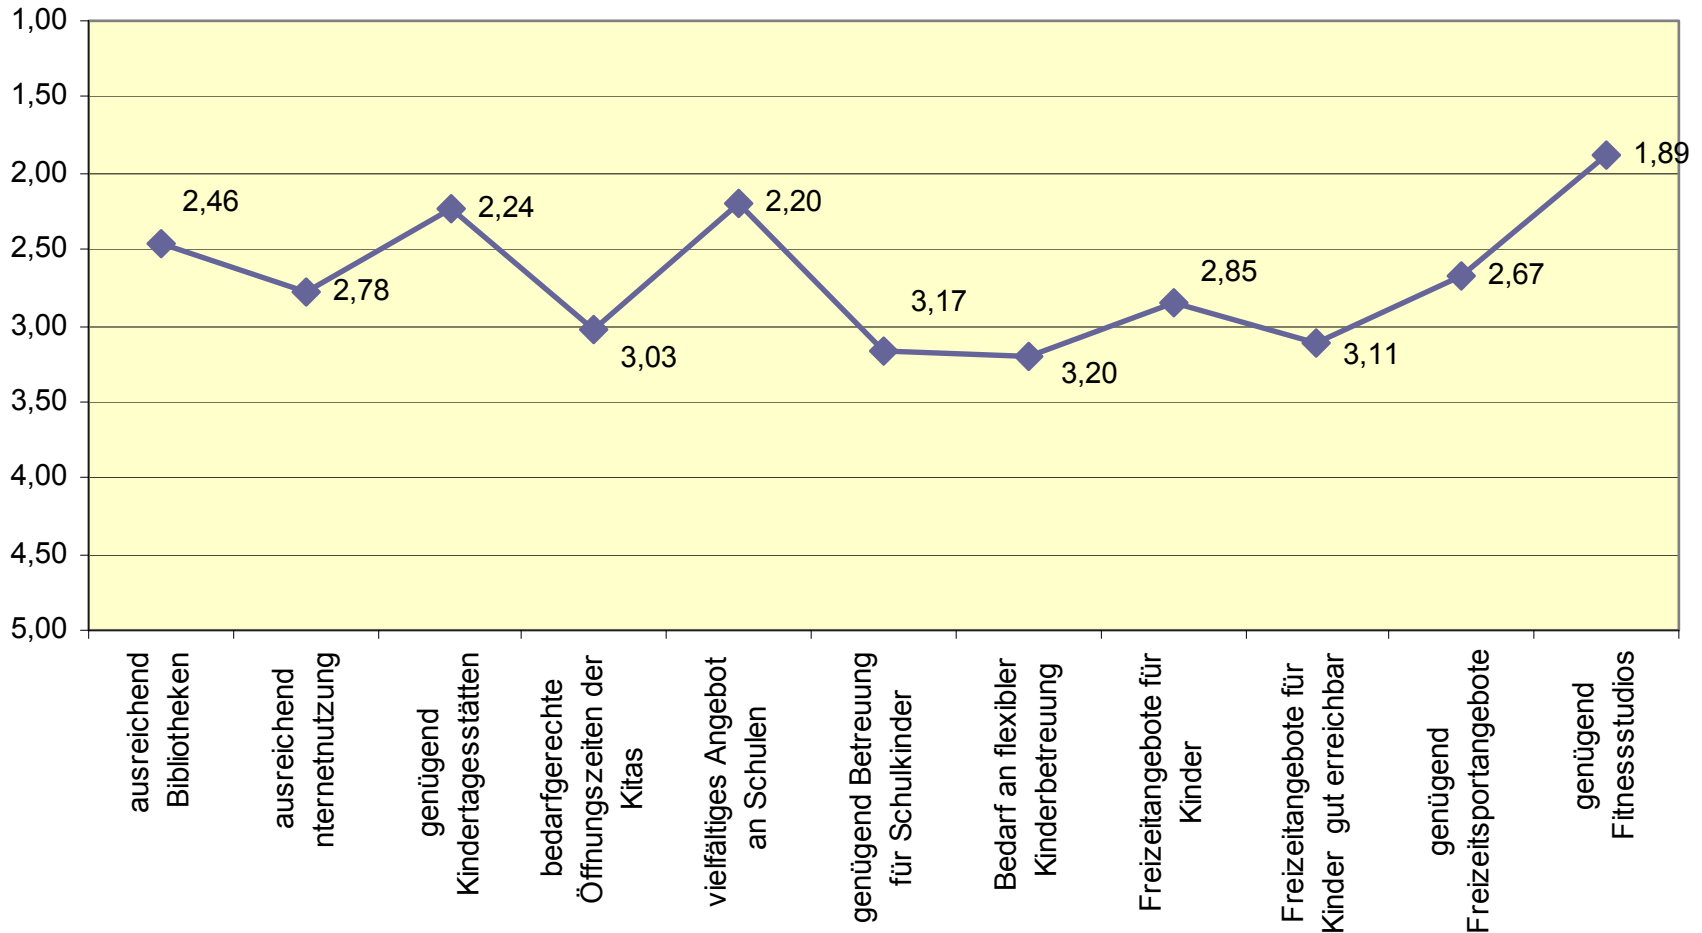

Befragung zur Familienfreundlichkeit in Jena

ein Seminarprojekt

Zur Studie

- gemeinsam mit Studierenden im Wintersemester 2006/2007 durchgeführt
- Bei Bündnispartnern, in Einrichtungen, Geschäften, Unternehmen
- Ziel:
 - alle Altersgruppen berücksichtigen,
 - stadtteilbezogene und übergreifende Themen aufgreifen
 - Visionen für der Bürger/innen einholen

Familiäre Ressourcen in Jena

Familienfreundliche Verwaltung

Ämterzufriedenheit

Familienfreundliche Gaststätten

Restaurantbewertung

Familienfreundliche Geschäfte

Innerstädtische Aufenthaltsbereiche

Bewertung der Innenstadt

Bildungsangebote

Wege und Verkehr

Wegebeschaffung und Nahverkehr

Lebensumfeld

Bildung und Betreuung

Nachbarschaftshilfe

Wunsch nach Mitbestimmung

Wie familienfreundlich ist Jena?

Kennen Sie das Jenaer Bündnis?

Visionen

Vereinbarkeit von Familie und Beruf

Angebote der Arbeitgeber

Unternehmensbefragung

Wer wurde befragt?

Fachkräfteverfügbarkeit

Bedeutung von Familienfreundlichkeit