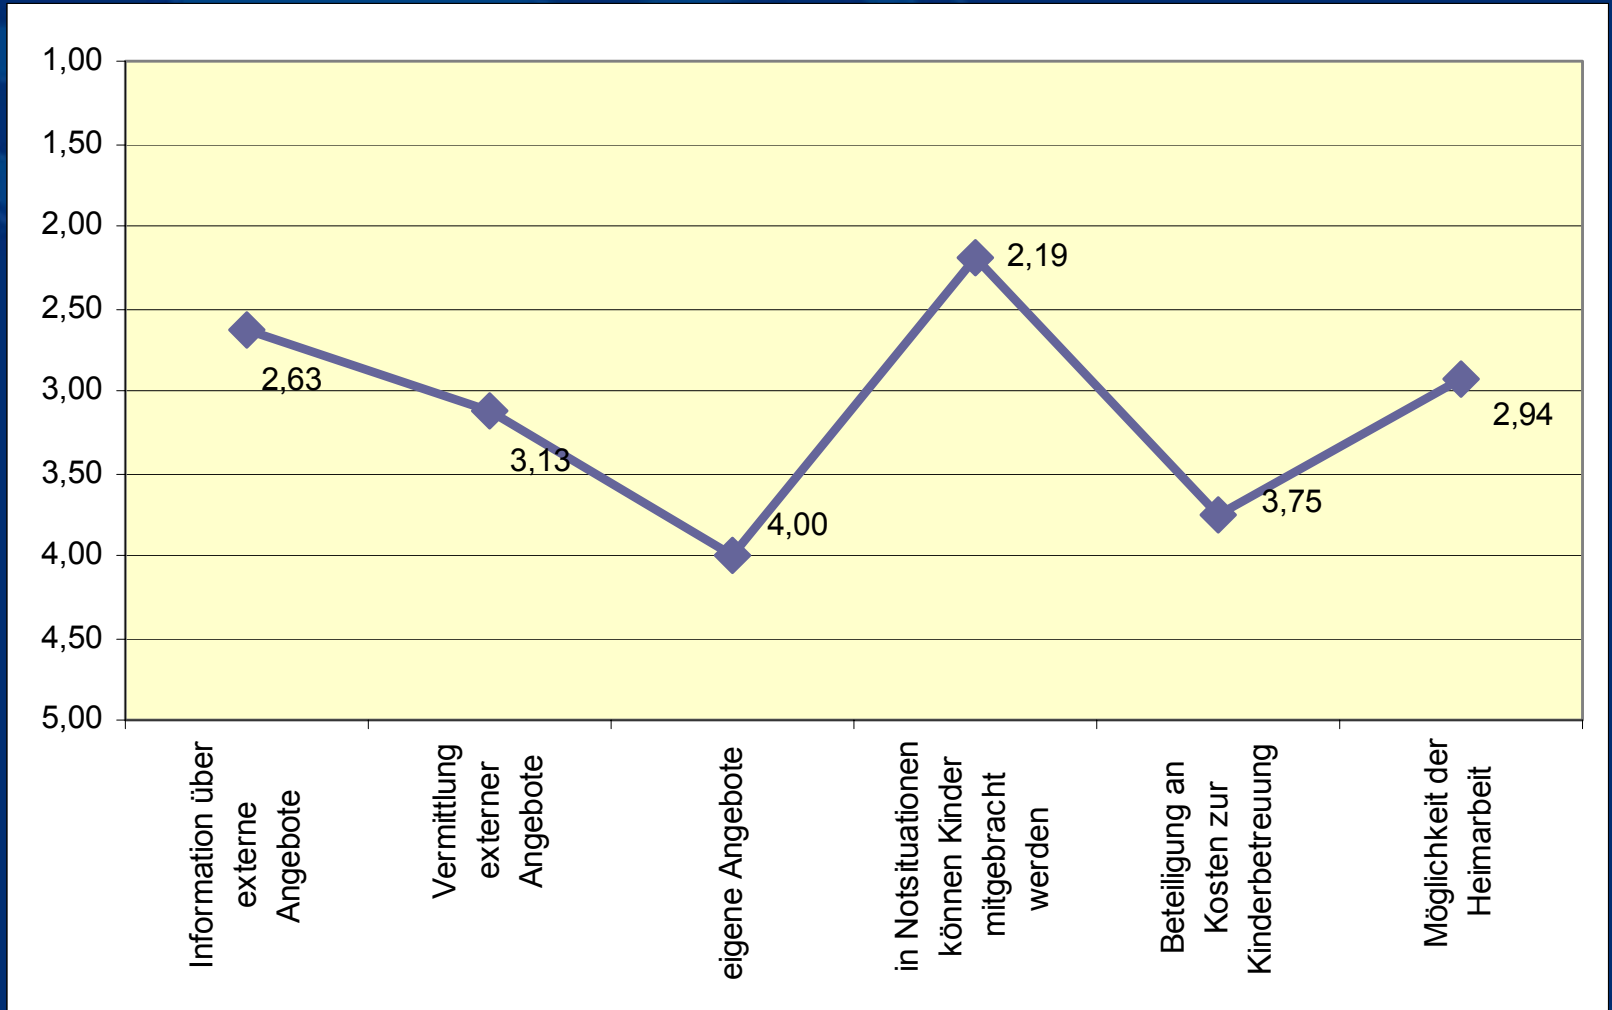

Angebote der Kinderbetreuung