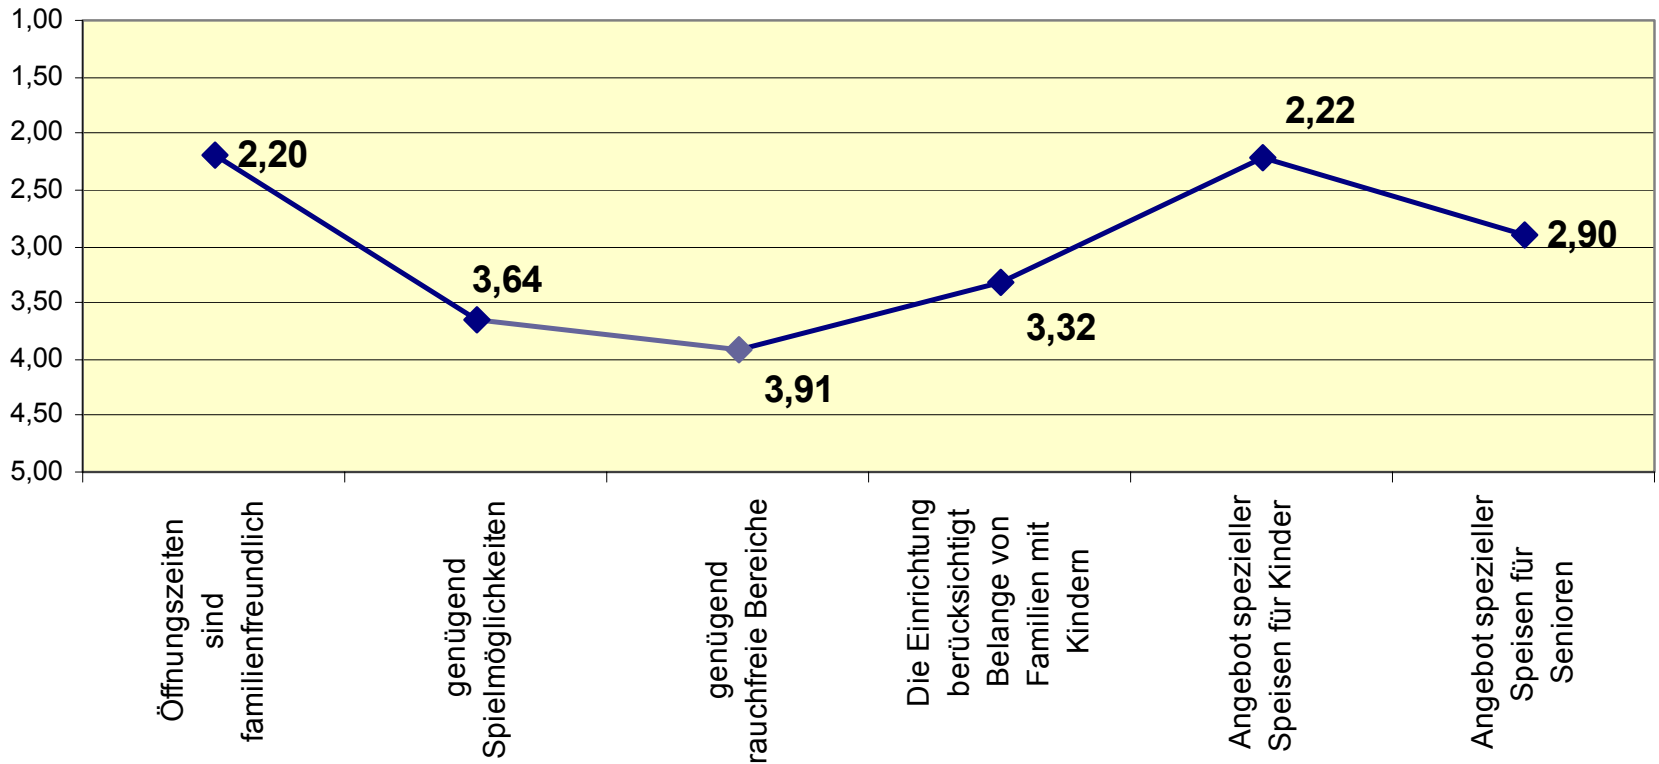

Stichprobe

- 576 Fragebögen gingen ein
- 81% weiblich, 9% männlich
- von 16 bis 79 Jahre, Ø 36 Jahre
- 83% haben Kinder
- 7% haben pflegebedürftige Personen im Haushalt
- 11% alleinlebende, 71% in Lebenspartnerschaft / Ehe

Familiäre Ressourcen in Jena

Familienfreundliche Verwaltung

Ämterzufriedenheit

Familienfreundliche Gaststätten

Restaurantbewertung

Familienfreundliche Geschäfte

Innerstädtische Aufenthaltsbereiche

Bewertung der Innenstadt