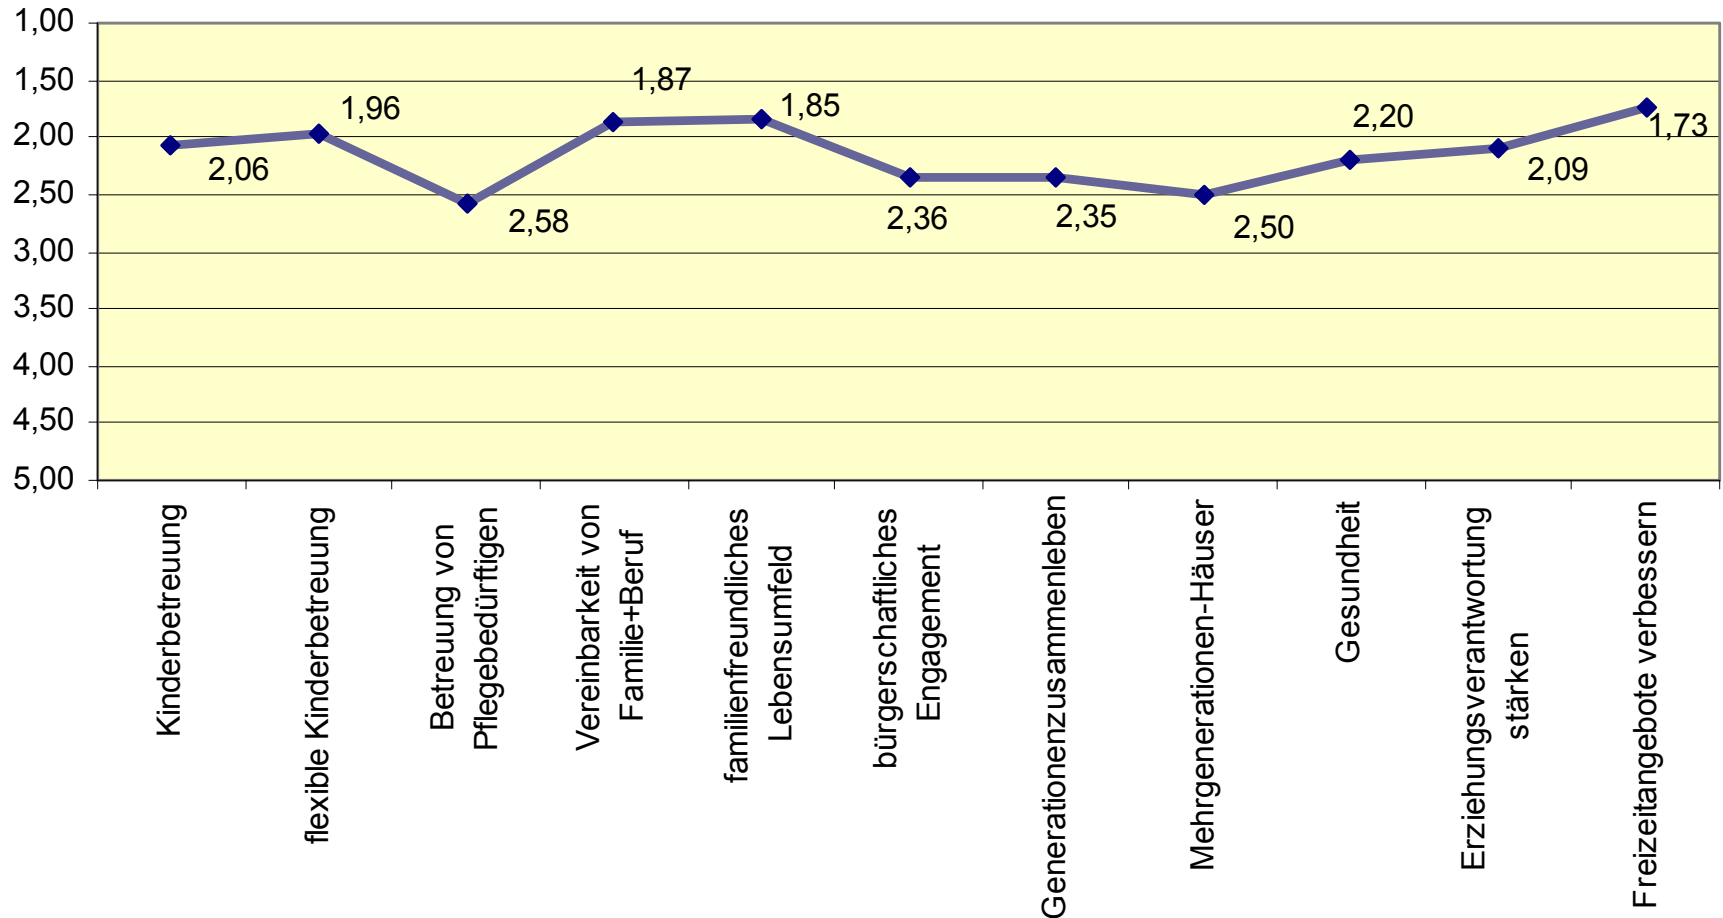

Befragung zur Familienfreundlichkeit in Jena

ein Seminarprojekt

Zur Studie

- gemeinsam mit Studierenden im Wintersemester 2006/2007 durchgeführt
- Bei Bündnispartnern, in Einrichtungen, Geschäften, Unternehmen
- Ziel:
 - alle Altersgruppen berücksichtigen,
 - stadtteilbezogene und übergreifende Themen aufgreifen
 - Visionen für der Bürger/innen einholen

Familiäre Ressourcen in Jena

Familienfreundliche Verwaltung

Ämterzufriedenheit

Familienfreundliche Gaststätten

Restaurantbewertung

Familienfreundliche Geschäfte

Innerstädtische Aufenthaltsbereiche

Bewertung der Innenstadt

Bildungsangebote

Wege und Verkehr

Wegebeschaffung und Nahverkehr

Lebensumfeld

Bildung und Betreuung

Nachbarschaftshilfe

Wunsch nach Mitbestimmung

Wie familienfreundlich ist Jena?

Kennen Sie das Jenaer Bündnis?

Visionen

Vereinbarkeit von Familie und Beruf

Angebote der Arbeitgeber

Unternehmensbefragung

Wer wurde befragt?

Fachkräfteverfügbarkeit

Bedeutung von Familienfreundlichkeit