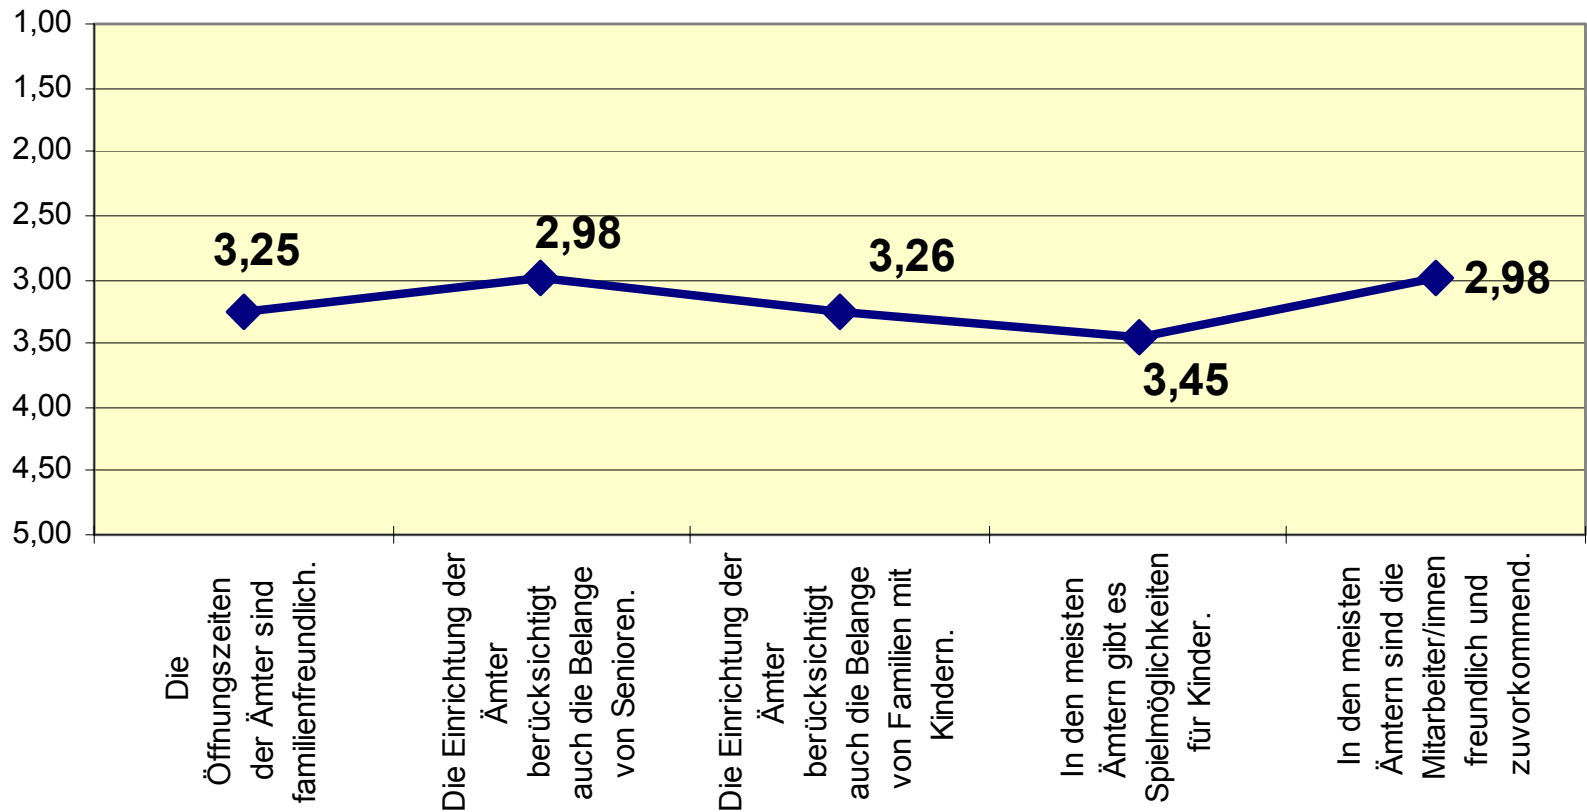

Befragung zur Familienfreundlichkeit in Jena

ein Seminarprojekt

Zur Studie

- gemeinsam mit Studierenden im Wintersemester 2006/2007 durchgeführt
- Bei Bündnispartnern, in Einrichtungen, Geschäften, Unternehmen
- Ziel:
 - alle Altersgruppen berücksichtigen,
 - stadtteilbezogene und übergreifende Themen aufgreifen
 - Visionen für der Bürger/innen einholen

Stichprobe

- 576 Fragebögen gingen ein
- 81% weiblich, 9% männlich
- von 16 bis 79 Jahre, Ø 36 Jahre
- 83% haben Kinder
- 7% haben pflegebedürftige Personen im Haushalt
- 11% alleinlebende, 71% in Lebenspartnerschaft / Ehe

Wo wohnen Sie?

■ Nord ■ Ost ■ West ■ Winzerla ■ Lobeda West ■ Lobeda Ost ■ Ortschaften

Wo arbeiten Sie?

Legend: Nord (yellow), Ost (cyan), West (orange), Zentrum (green), Winzerla (yellow), Lobeda (pink), GG Göschwitz (blue), Beutenberg Campus (red), Ortschaften (dark blue), außerhalb Jenas (magenta)

Familiäre Ressourcen in Jena

Familienfreundliche Verwaltung

Ämterzufriedenheit

Familienfreundliche Gaststätten

Restaurantbewertung

Familienfreundliche Geschäfte

Innerstädtische Aufenthaltsbereiche

Bewertung der Innenstadt